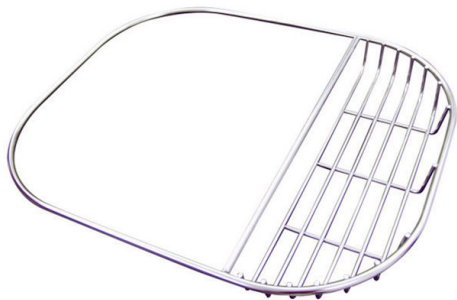

水槽 Tornado

水槽

代码: 1579 660

细节

材料 AISI 304 不锈钢

表面处理 拉丝 Foster

质地 拉丝 Foster

边型和安装方式 标准边 (8 mm)

深盆 得益于先进的生产技术，该洗碗盆的重要深度超过20厘米，可以在所有洗涤操作中提供极大的灵活性和实用性。

自动下水器 提供带有圆形遥控旋钮的垃圾配件；实用的配件，无需弄湿即可将水从碗中沥干。

高厚度 1mm厚的钢。相当大的厚度，保证了最大的坚固性和耐用性。

EQUIPMENT

自动下水
8407 100

OPTIONAL ACCESSORIES

Twin 伊罗科木砧板
8644 003

不锈钢背板
8100 154
* 仅与附件结合使用 8644 003

不锈钢背板
8100 111

伊罗科木砧板
8659 111

白托盘
8152 100
* 仅与附件结合使用 8100 112

白爪篱
8151 100

托架
8100 112

玻璃砧板
8633 300

RECOMMENDED PAIRINGS

龙头 **Gamma**
8483 001