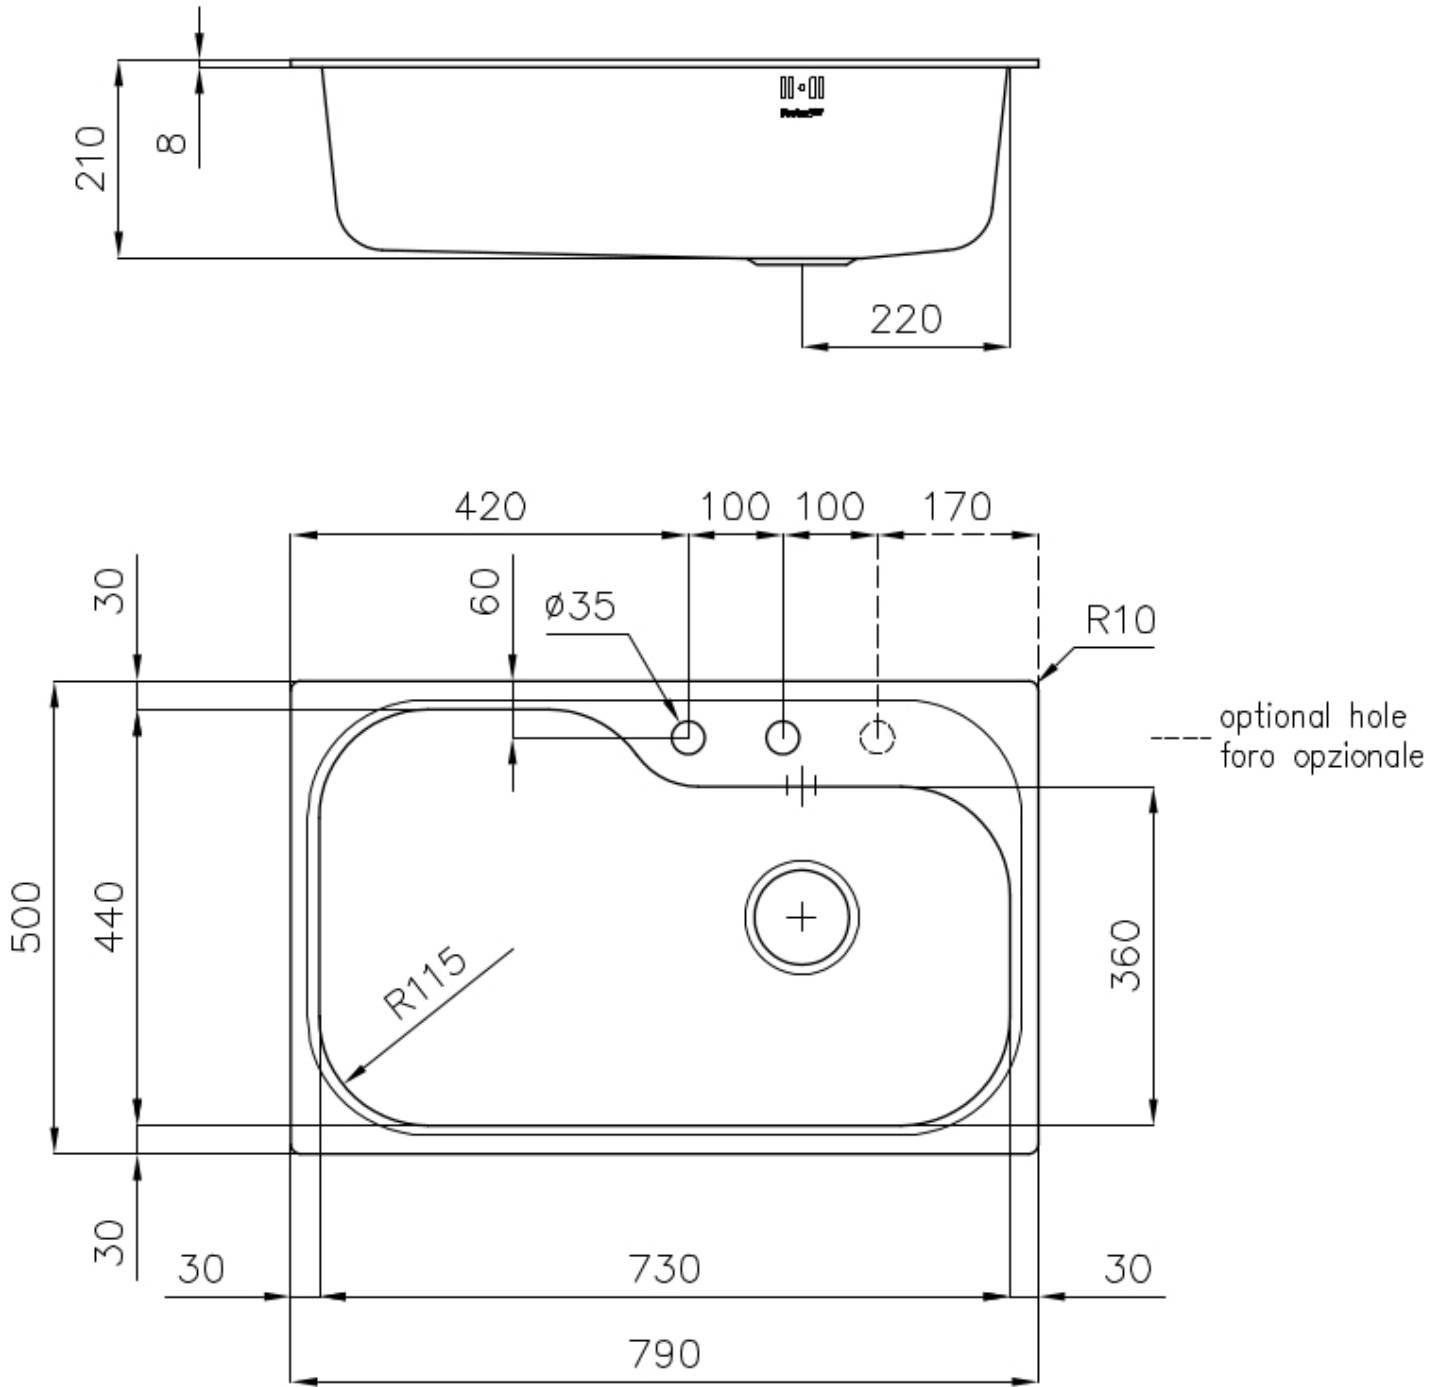

水槽 Tornado

水槽

代码: 1579 660

细节

材料 AISI 304 不锈钢

表面处理 拉丝 Foster

质地 拉丝 Foster

边型和安装方式 标准边 (8 mm)

底座 80 cm

尺寸 790 x 500 mm

标准配件 固定钩, 垫圈, 下水器, 溢水口和虹吸管, 纸板盒包装

龙头孔 2个定位孔 - 根据要求提供第三个孔

安装孔 770x480 mm

下水器 否

宽 79 cm

盆内尺寸 730 x 440 mm

单槽/双槽 单槽

下水组件 自动下水器 (PR)

特点

可提供第二/第三个孔 水槽可根据需要定制额外的龙头安装孔，用于双孔龙头、有遥控的排水管或皂液器。这些位置在图中以虚线孔表示。

3.5" 下水器提篮 Foster®水槽均配备了3.5"下水器，有可防止固体颗粒流入下水器的实用篮式塞。3.5"下水器允许使用Foster®碎渣机，可与所有型号兼容。

双龙头孔 龙头安装区配备了两个龙头安装孔。在第二个孔中，可以安装自动排水管的遥控器，或者，一个实用的肥皂分配器。

深盆 得益于先进的生产技术，该洗碗盆的重要深度超过20厘米，可以在所有洗涤操作中提供极大的灵活性和实用性。

自动下水器 提供带有圆形遥控旋钮的垃圾配件；实用的配件，无需弄湿即可将水从碗中沥干。

高厚度 1mm厚的钢。相当大的厚度，保证了最大的坚固性和耐用性。

EQUIPMENT

自动下水
8407 100

OPTIONAL ACCESSORIES

Twin 伊罗科木砧板
8644 003

不锈钢背板
8100 154
* 仅与附件结合使用 8644 003